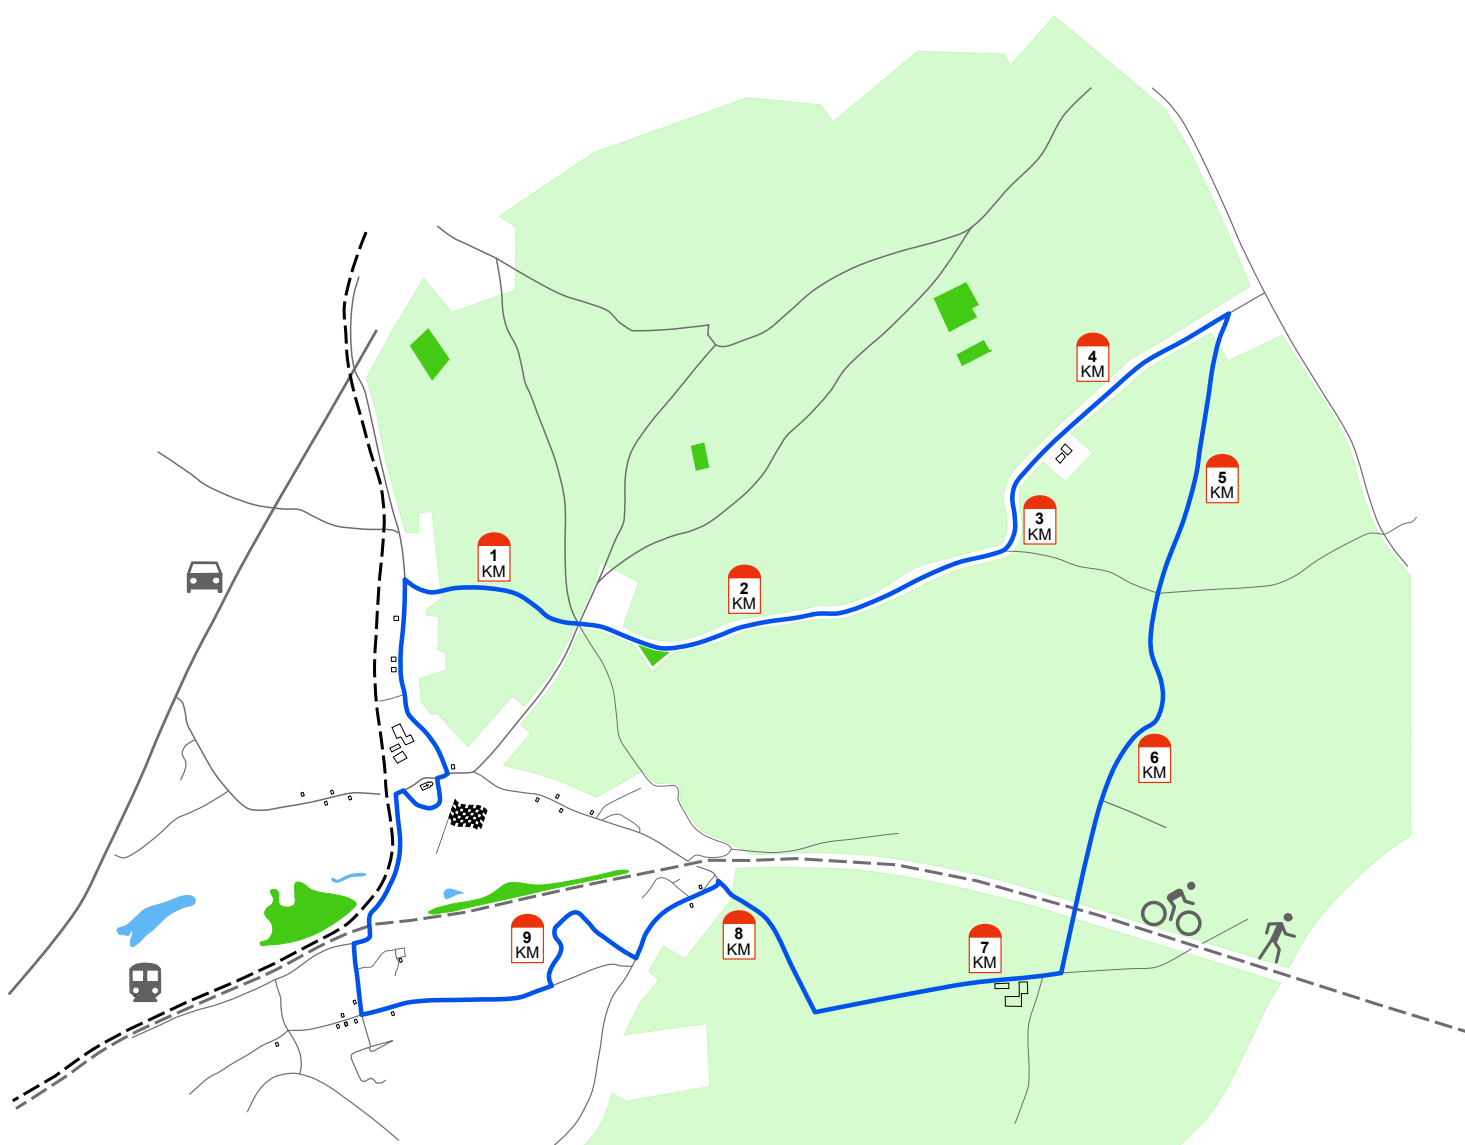

# CHALLENGE TROPHÉE RODOLPHE BODART

*Baulers - Nivelles*

*Parcours fléché - 10km*

INSCRIPTIONS, INFOS et **REGLEMENT** : <https://www.trophee-rodolphe-bodart.be>