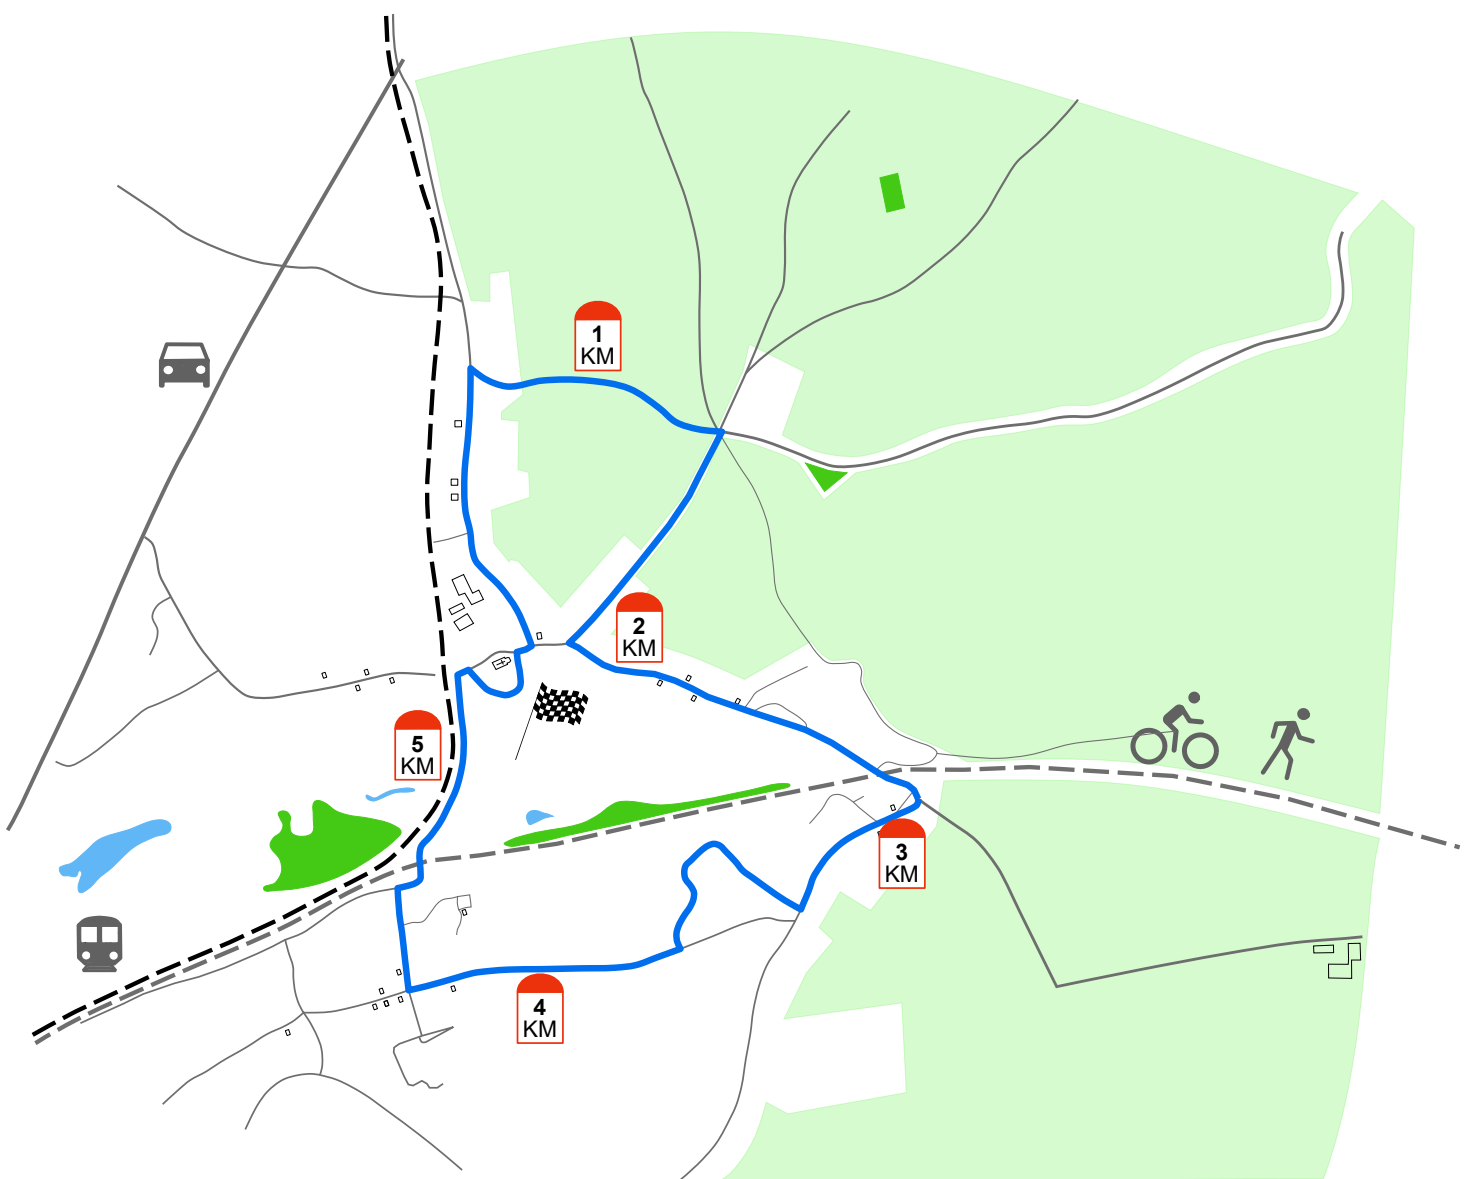

CHALLENGE TROPHÉE RODOLPHE BODART

Baulers - Nivelles

Parcours fléché - 5km

INSCRIPTIONS, INFOS et **REGLEMENT** : <https://www.trophee-rodolphe-bodart.be>